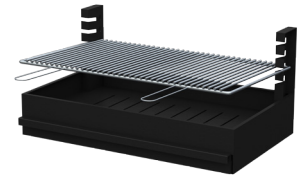

Tijolo: **Cinza**

Dimensiones (cm): **86L x 47P x 220A**

Dimensões (cm)

Rango de fuego (cm): **63,5**

Zona de fogo (cm)

Peso (kg): **435**

Peso (kg)

Medida del pallet (cm): **100L x 66P**

Medida da palete (cm)

MASILLA PEGAMENTO recom. para montaje (un): **2**

COLA MASTIQUE recomendado para montagem (un)

Incluye Brasero: G5

Inclui Grelhador

Tipo: **Posar**

Tipo: **Pousar**

Acabado: **Lacado**

Acabamento: **Lacado**

Medidas (cm): **60L x 38P x 32A**

Medidas (cm)